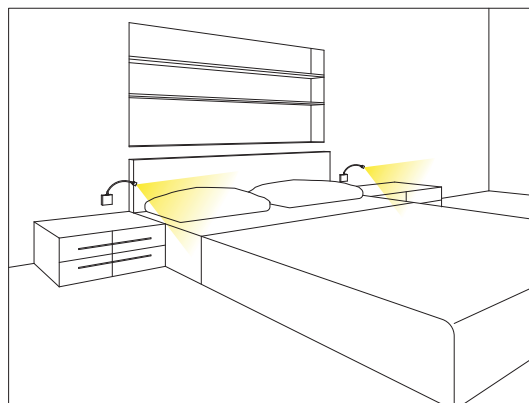

JADE FLEX

Faretto flessibile. Permette di evidenziare oggetti e dettagli. Il fascio può essere direzionato in ogni senso. Ideale per un'illuminazione mirata e decorativa in gioiellerie, negozi, musei e hotels. Basetta cromata a scelta. La versione applique è dotata di basetta con driver.

Flexible spotlight, created for the illumination of specific objects. The beam can be adjusted in all directions. It gives a directional and decorative light, perfect for jewelries, shops, museums and hotels. Chromed base at choice. The applique version includes a driver in the base.

CODE: JF001 1 led

POWER 1W	POWER 2W
350 mA	500 mA

L. flex = 200mm - 300mm - 400mm - 500mm

JADE FLEX APPLIQUE

CODE: JFD01 1 led Driver included

POWER
220V

L. flex = 200mm - 300mm - 400mm - 500mm

COLOURS

- Cool white
- Natural white
- Warm white
- Amber
- Red
- Green
- Blue

OPTICS