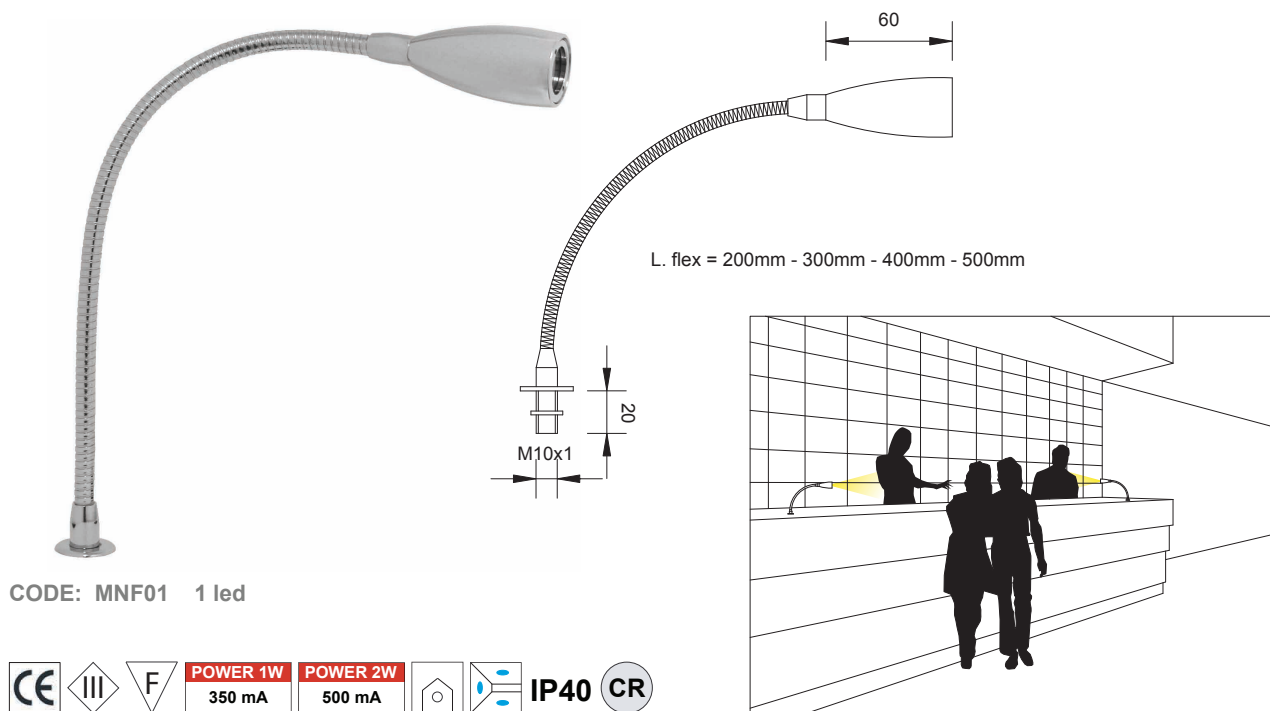

MINI FLEX

Faretto cromato flessibile. Permette di evidenziare oggetti e dettagli. Il fascio può essere direzionato in ogni senso. Ideale per un'illuminazione mirata e decorativa in gioiellerie, negozi, musei e hotels. Basetta cromata a scelta. La versione applique è dotata di basetta con driver.

Flexible chromed spotlight, created for the illumination of specific objects. The beam can be adjusted in all directions. It gives a directional and decorative light, perfect for jewelries, shops, museums and hotels. Chromed base at choice. The applique version includes a driver in the base.

MINI FLEX APPLIQUE