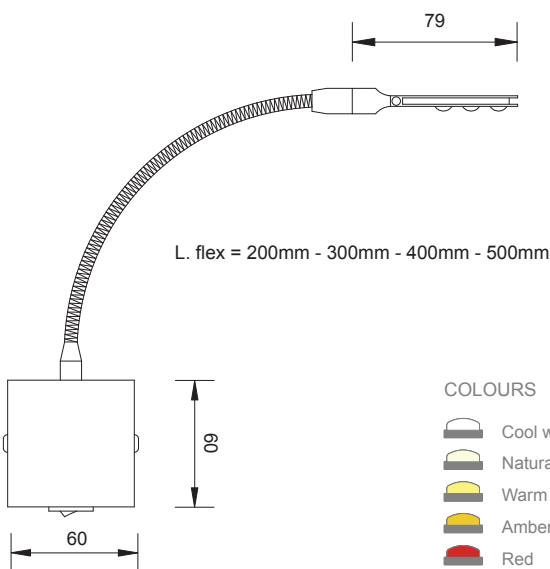

THIN FLEX

Faretto flessibile. Permette di evidenziare oggetti e dettagli. Il fascio può essere direzionato in ogni senso. Ideale per un'illuminazione mirata e decorativa in gioiellerie, negozi, musei e hotels. Basetta cromata a scelta. La versione applique è dotata di basetta con driver.

Flexible spotlight, created for the illumination of specific objects. The beam can be adjusted in all directions. It gives a directional and decorative light, perfect for jewelries, shops, museums and hotels. Chromed base at choice. The applique version includes a driver in the base.

L. flex = 200mm - 300mm - 400mm - 500mm

CODE: TF003 3 led

THIN FLEX APPLIQUE

L. flex = 200mm - 300mm - 400mm - 500mm

COLOURS

CODE: TFD03 3 led Driver included

OPTICS