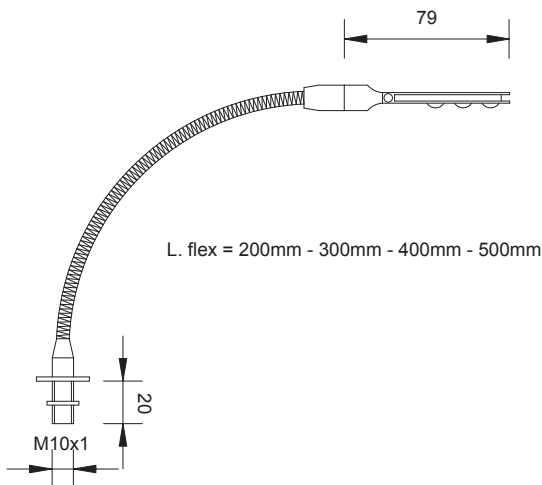

THIN FLEX

Faretto flessibile. Permette di evidenziare oggetti e dettagli. Il fascio può essere direzionato in ogni senso. Ideale per un'illuminazione mirata e decorativa in gioiellerie, negozi, musei e hotels. Basetta cromata a scelta. La versione applique è dotata di basetta con driver.

Flexible spotlight, created for the illumination of specific objects. The beam can be adjusted in all directions. It gives a directional and decorative light, perfect for jewelries, shops, museums and hotels. Chromed base at choice. The applique version includes a driver in the base.

L. flex = 200mm - 300mm - 400mm - 500mm

CODE: TF003 3 led

THIN FLEX APPLIQUE

L. flex = 200mm - 300mm - 400mm - 500mm

COLOURS

CODE: TFD03 3 led Driver included

OPTICS