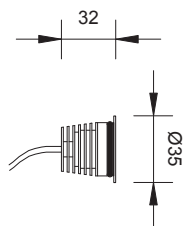

Faretto da incasso. Flangia in alluminio anodizzato. Su richiesta è possibile averla in cromo lucido. Grazie alla forma compatta è adatto a svariate applicazioni.

Walk-over recessed spotlight. The flange is in anodized aluminium on request it can be chromed. Thanks to its compact design it is suitable for any application.

TECHNICAL DATA

SIGMA

WITH SPRINGS

CODE: SIGM1 1 led

SIGMA SQUARE

CODE: SISM1 1 led

WITH ORING

CODE: SIG01 1 led