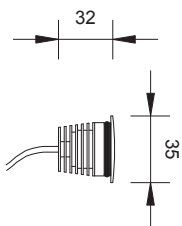

Faretto da incasso. Flangia in alluminio anodizzato. Su richiesta è possibile averla in cromo lucido. Grazie alla forma compatta è adatto a svariate applicazioni.

Walk-over recessed spotlight. The flange is in anodized aluminium on request it can be chromed. Thanks to its compact design it is suitable for any application.

TECHNICAL DATA

SIGMA

WITH SPRINGS

CODE: SIGM1 1 led

SIGMA SQUARE

CODE: SISM1 1 led

WITH ORING

CODE: SIG01 1 led