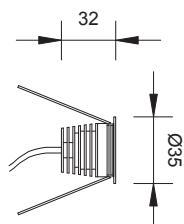

Faretto da incasso. Flangia in alluminio anodizzato. Su richiesta è possibile averla in cromo lucido. Grazie alla forma compatta è adatto a svariate applicazioni.

Walk-over recessed spotlight. The flange is in anodized aluminium on request it can be chromed. Thanks to its compact design it is suitable for any application.

TECHNICAL DATA

SIGMA

WITH SPRINGS

CODE: SIGM1 1 led

SIGMA SQUARE

CODE: SISM1 1 led

WITH ORING

CODE: SIG01 1 led