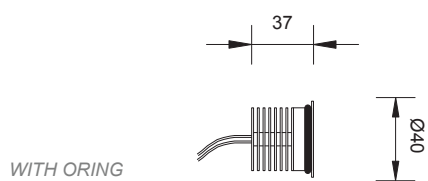

CODE: NA001 3 led