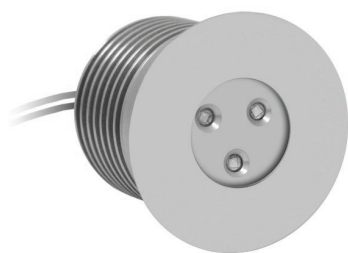

Faretto da incasso ad alta potenza. Flangia in alluminio anodizzato. Su richiesta è possibile averla in cromo lucido oppure in acciaio inox. Grazie alla forma compatta è adatto a svariate applicazioni.

*Recessed high power downlighter. The flange is in anodized aluminium on request it can be chromed or in inox steel. Thanks to its compact design it is suitable for any application.*

## TECHNICAL DATA

CODE: NA001 3 led

CODE: NA001 3 led

CODE: VN990

### COLOURS

-  Cool white
-  Natural white
-  Warm white
-  Amber
-  Red
-  Green
-  Blue

**POWER 1W**  
**350 mA**