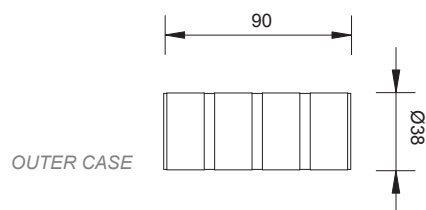

NAOS SQUARE

Faretto da incasso ad alta potenza. Flangia in alluminio anodizzato silver, opaco oppure nero. Grazie alla forma compatta è adatto a svariate applicazioni.

Recessed high power downlighter. Flange can be in silver, mat or black anodized aluminium. Thanks to its compact design it is suitable for any application.

TECHNICAL DATA

CODE: NASM1 3 led

CODE: NAS01 3 led

COLOURS

POWER 1W
350 mA

CODE: VN990

OPTICS