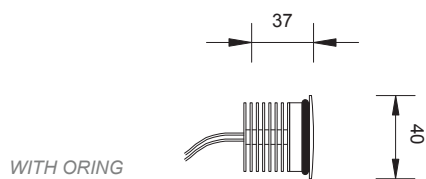

CODE: NASM1 3 led