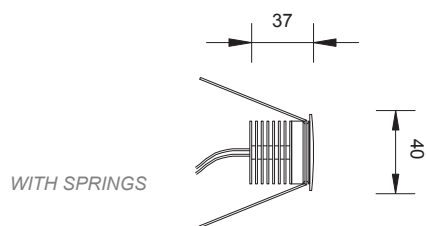

TECHNICAL DATA