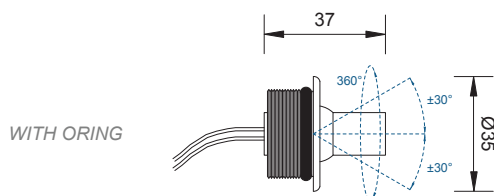

TECHNICAL DATA

EYE SPOT 60°

EYE SPOT 120°