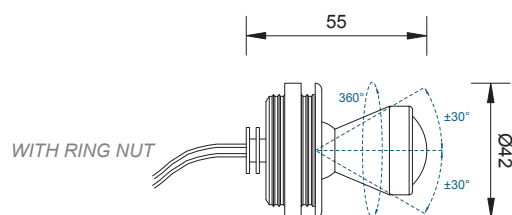

TECHNICAL DATA