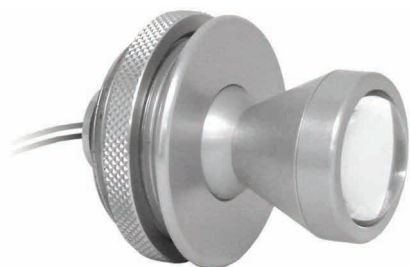

Faretto orientabile da incasso. Le sue dimensioni ridotte lo rendono adatto a molteplici usi. Può essere installato a soffitto oppure a parete, così come in vetrine oppure teche. Ideale per negozi, gioiellerie, musei.

Adjustable recessed spotlight. Thanks to its small dimensions it is very versatile. It can be installed on ceilings or walls, as the same as window sets or cabinets. Perfect for shops, jewelries or museums.