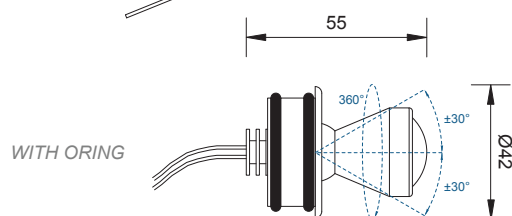

TECHNICAL DATA