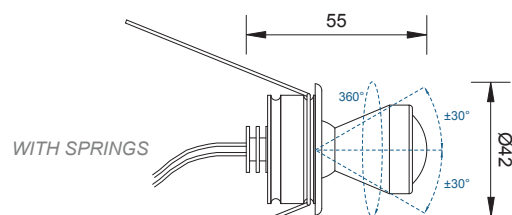

TECHNICAL DATA