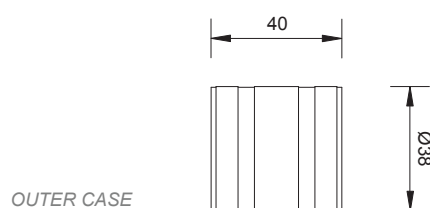

TECHNICAL DATA