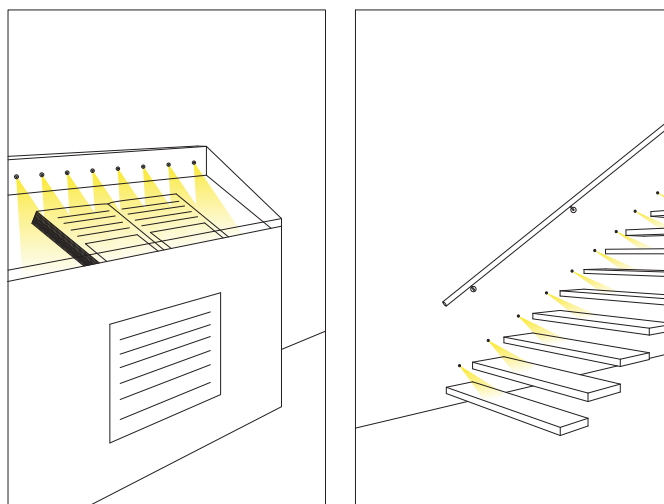

Faretto da incasso orientabile esternamente. Le sue dimensioni ridotte lo rendono adatto a molteplici usi. Può essere installato a soffitto oppure a parete, così come in vetrine oppure teche. Ideale per l'illuminazione di negozi, gioiellerie, musei ma può essere usato anche come segnapasso per valorizzare e delimitare gli ambienti.

Recessed spotlight with external adjustable optic. Thanks to its small dimensions it is very versatile. It can be installed on ceilings or walls, as the same as window sets or cabinets. Perfect for shops, jewelries, museums or as a walk way light to emphasize the background.