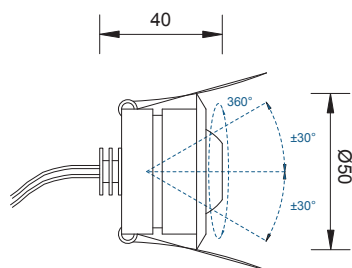

TECHNICAL DATA

WITH SPRINGS