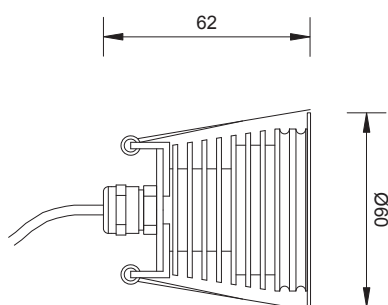

PLUTO 3

Faretto da incasso con flangia in acciaio inox. Installazione con molle sia all'interno che all'esterno. Luce mirata perfetta per illuminare particolari e dettagli espositivi.

Recessed spotlight with inox flange. Applied by springs indoors and outdoors. Directional and decorative light perfect for the illumination of specific details even in window sets.

CODE: PLM03 3 led

TECHNICAL DATA

COLOURS

RGB

AWB

A WW W

-  Cool white
-  Natural white
-  Warm white
-  Amber
-  Red
-  Green
-  Blue

OPTICS