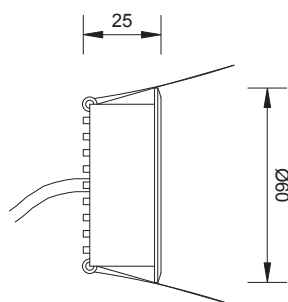

TECHNICAL DATA