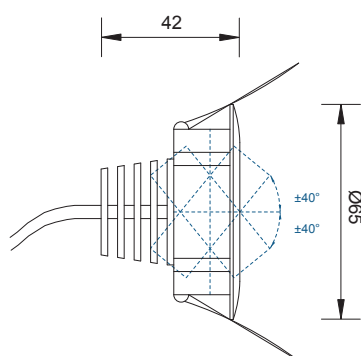

TECHNICAL DATA

COLOURS

RGB

AWB

A WW W

Cool white

Natural white

Warm white

Amber

Red

Green

Blue

OPTICS

12°

30°

45°

120°