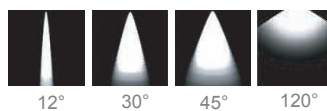

# ROLLER 12

Faretto da incasso orientabile su 350°. Può essere utilizzato ovunque: negozi, locali d'intrattenimento, abitazioni private.

*Recessed fully tiltable and rotatable downlight. It can be installed anywhere: shops, bars or private houses.*

### OPTICS

12°

30°

45°

120°