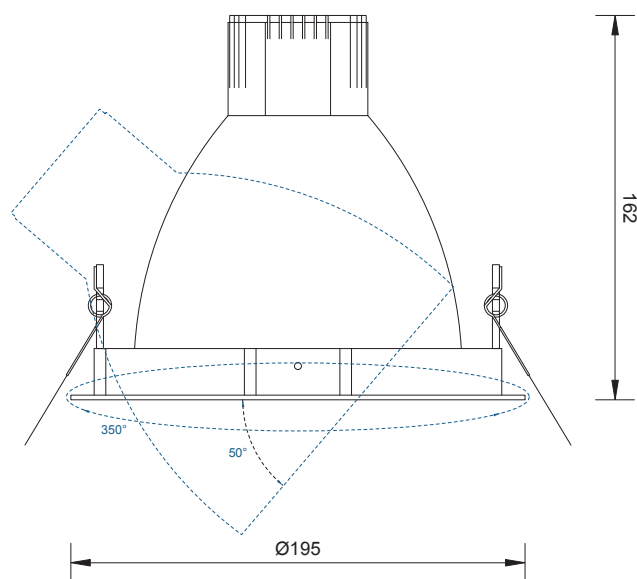

TECHNICAL DATA

COLOURS

RGB

AWB

A WW W

Cool white

Natural white

Warm white

Amber

Red

Green

Blue

POWER 1W
350 mA

POWER 3W
700 mA

POWER 1W
350 mA

POWER 2W
500 mA

OPTICS

12°

30°

45°

120°