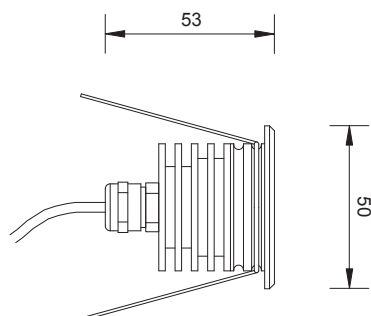

TECHNICAL DATA

COLOURS

CODE: FRM51

POWER 1W
350 mA

POWER 3W
700 mA