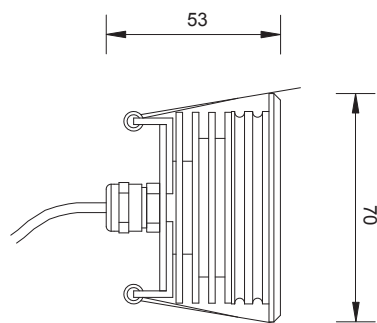

COLOURS

RGB full colour

CODE: FRM72

POWER 3W
350 mA

OPTICS

120° Diffused

COLOURS

RGBW

CODE: FRM74

POWER 1W
350 mA

POWER 3W
700 mA

Cool white
Natural white
Warm white

POWER 1W
350 mA

OPTICS

12° 30° 45° 15x45° 120° Diffused