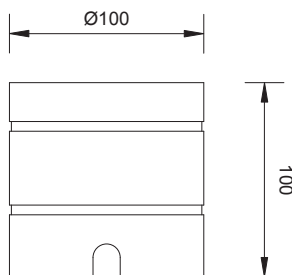

TECHNICAL DATA

OUTER CASE