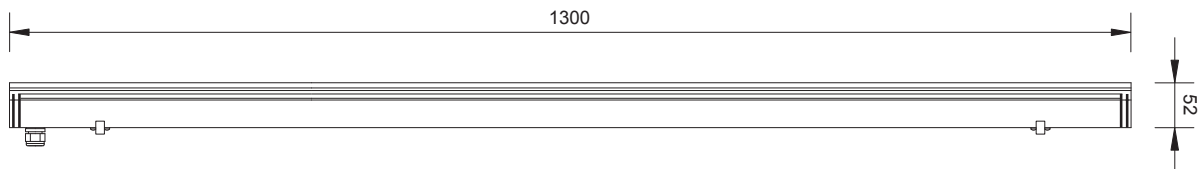

COLOURS

RGB

AWB

A W W W

Cool white

Natural white

Warm white

Amber

Red

Green

Blue

SKYLINE IN 36
CODE: SKI36 36 led