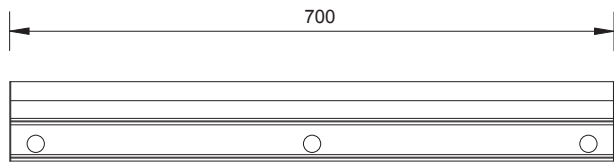

SKYLINE IN

Proiettore da incasso lineare. L'installazione di più apparecchi, a terra o a parete, uno accanto all'altro crea una linea ininterrotta di luce.

Particolarmente adatto a segnalare percorsi o illuminare pareti.

Verniciatura in polvere poliesteri resistente alla corrosione, agli agenti atmosferici e alle nebbie saline.

External, drive-over floodlight. The installation of several fittings, inground or into the walls, creates a continuous line of light. This unit is fit to highlight paths or to obtain wall-washer light effect. Polyester powder paint resistant to corrosion, atmospheric conditions and salt spray fog.

OUTER CASE

COLOURS

RGB

AWB

A W W W

Cool white

Natural white

Warm white

Amber

Red

Green

Blue

OPTICS