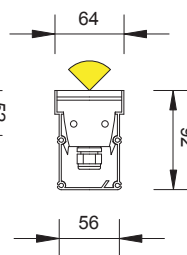

SKYLINE IN

Proiettore da incasso lineare. L'installazione di più apparecchi, a terra o a parete, uno accanto all'altro crea una linea ininterrotta di luce.

Particolarmente adatto a segnalare percorsi o illuminare pareti.

Verniciatura in polvere poliesteri resistente alla corrosione, agli agenti atmosferici e alle nebbie saline.

External, drive-over floodlight. The installation of several fittings, inground or into the walls, creates a continuous line of light. This unit is fit to highlight paths or to obtain wall-washer light effect. Polyester powder paint resistant to corrosion, atmospheric conditions and salt spray fog.

OUTER CASE

COLOURS

RGB

AWB

A W W W

Cool white

Natural white

Warm white

Amber

Red

Green

Blue

OPTICS