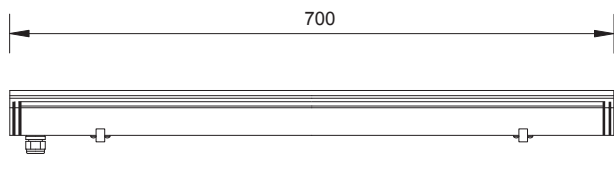

# SKYLINE IN

Proiettore da incasso lineare. L'installazione di più apparecchi, a terra o a parete, uno accanto all'altro crea una linea ininterrotta di luce.

Particolarmente adatto a segnalare percorsi o illuminare pareti.

Verniciatura in polvere poliesteri resistente alla corrosione, agli agenti atmosferici e alle nebbie saline.

*External, drive-over floodlight. The installation of several fittings, inground or into the walls, creates a continuous line of light. This unit is fit to highlight paths or to obtain wall-washer light effect. Polyester powder paint resistant to corrosion, atmospheric conditions and salt spray fog.*