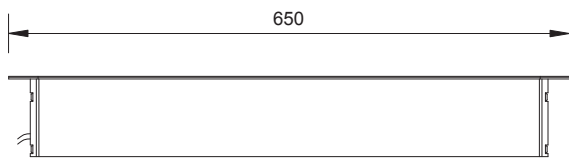

Proiettore da incasso ad alta potenza per esterno, calpestabile e carrabile.
Prodotto adatto ad illuminare grandi strutture architettoniche e monumentali.
Ideale per illuminare colonne e facciate.

External, walk-over and drive-over floodlight. This item is ideal for illuminating big architectures and monuments. Created to illuminate columns and facades.

LINE IN 18
CODE: ARC018 18 led 350mA Driver included
CODE: ARC019 18 led 350mA Driver and DMX included
Optional IR remote control

COLOURS

RGB

AWB

A W W W

CODE: ARC019
CODE: ARC037