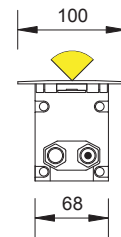

Proiettore da incasso ad alta potenza per esterno, calpestabile e carrabile.
Prodotto adatto ad illuminare grandi strutture architettoniche e monumentali.
Ideale per illuminare colonne e facciate.

External, walk-over and drive-over floodlight. This item is ideal for illuminating big architectures and monuments. Created to illuminate columns and facades.