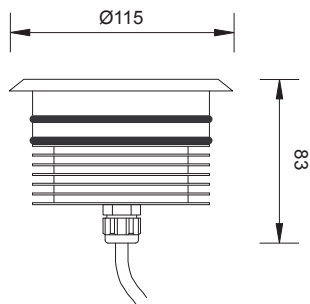

BLADE IN

Proiettore da incasso carrabile, emette una lama di luce molto luminosa. Flangia in acciaio inox. Prodotto adatto ad illuminare strutture architettoniche e monumentali. Ideale per illuminare giardini, colonne e facciate.

Recessed drive-over spotlight, it gives a very bright blade of light. Inox flange. This item is ideal for illuminating architectures and monuments.

CODE: BLDI1 3 led

TECHNICAL DATA

OUTER CASE

COLOURS

RGB

-  Cool white
-  Natural white
-  Warm white
-  Amber
-  Red
-  Green
-  Blue

OPTICS

120x5°