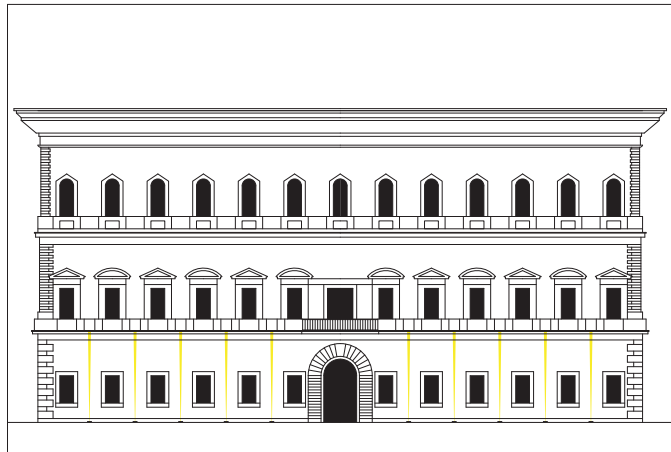

BLADE IN

Proiettore da incasso carrabile, emette una lama di luce molto luminosa. Flangia in acciaio inox. Prodotto adatto ad illuminare strutture architettoniche e monumentali. Ideale per illuminare giardini, colonne e facciate.

Recessed drive-over spotlight, it gives a very bright blade of light. Inox flange. This item is ideal for illuminating architectures and monuments.

CODE: BLDI1 3 led

TECHNICAL DATA

OUTER CASE

COLOURS

RGB

-  Cool white
-  Natural white
-  Warm white
-  Amber
-  Red
-  Green
-  Blue

OPTICS

120x5°