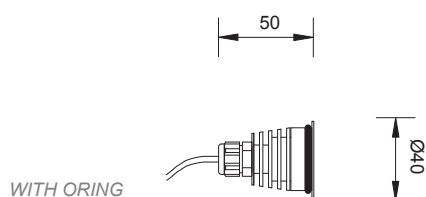

CODE: VNM01 1 led
CODE: VNM02 1 led full colour