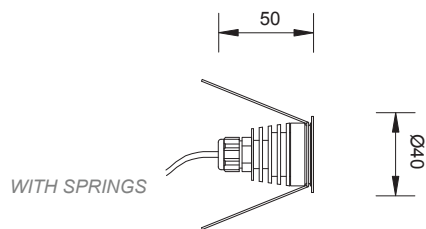

VENUS

Faretto da incasso calpestabile. Flangia in alluminio anodizzato. Su richiesta è possibile averla in cromo lucido oppure in acciaio inox. Grazie alla forma compatta è adatto a svariate applicazioni.

Walk-over recessed spotlight. The flange is in anodized aluminium on request it can be chromed or in inox steel. Thanks to its compact design it is suitable for any application.

TECHNICAL DATA

CODE: VNM01 1 led
CODE: VNM02 1 led full colour