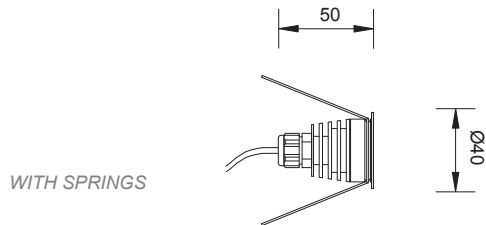

TECHNICAL DATA

CODE: VCM01 1 led
CODE: VCM02 1 led full colour

COLOURS

CODE: VCM01
CODE: VC001

POWER 1W

350 mA

POWER 3W

700 mA