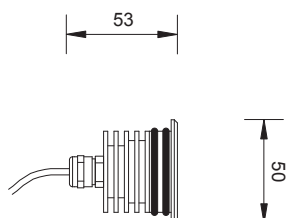

FRAME 50

Faretto da incasso calpestabile. Flangia in alluminio anodizzato silver, opaco oppure nero. Installazione con controcassa. Ideale per la creazione di luci d'accento e scenografie.

Walk-over recessed spotlight. The flange can be in silver, mat or black anodized aluminium. Assembled on outer casing. Perfect for the creation of scenographic and accent lights.

CODE: FR051 1 led
CODE: FR052 1 led full colour

TECHNICAL DATA

OUTER CASE

COLOURS

CODE: FR051

POWER 1W
350 mA

POWER 3W
700 mA

OPTICS