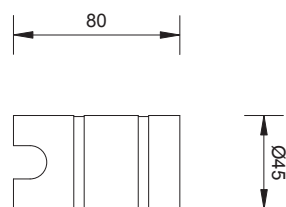

FRAME 50

Faretto da incasso calpestabile. Flangia in alluminio anodizzato silver, opaco oppure nero. Installazione con controcassa. Ideale per la creazione di luci d'accento e scenografie.

Walk-over recessed spotlight. The flange can be in silver, mat or black anodized aluminium. Assembled on outer casing. Perfect for the creation of scenographic and accent lights.

CODE: FR051 1 led
CODE: FR052 1 led full colour

TECHNICAL DATA

OUTER CASE

COLOURS

CODE: FR051

POWER 1W
350 mA

POWER 3W
700 mA

OPTICS