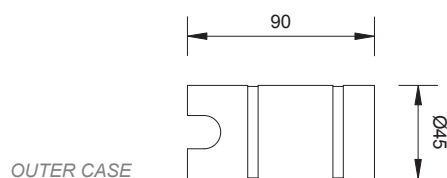

CODE: ES990