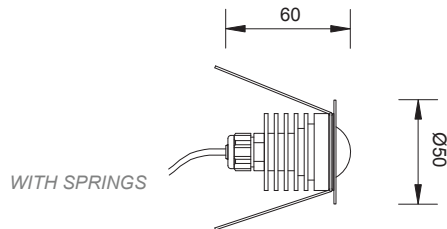

TECHNICAL DATA

CODE: ESM01 1 led
CODE: ESM02 1 led full colour