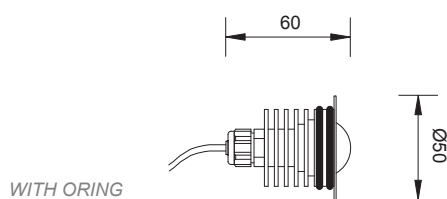

CODE: ES001 1 led
CODE: ES002 1 led full colour