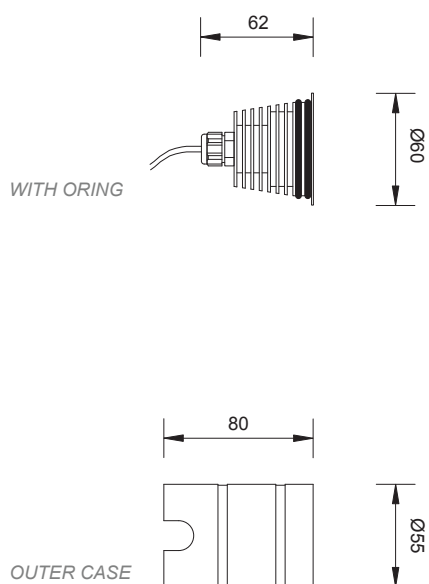

TECHNICAL DATA

COLOURS

RGB

AWB

A WW W

Cool white

Natural white

Warm white

Amber

Red

Green

Blue

OPTICS

12°

30°

45°

120°

Diffused