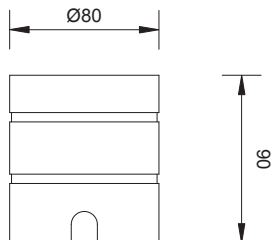

TECHNICAL DATA

OUTER CASE