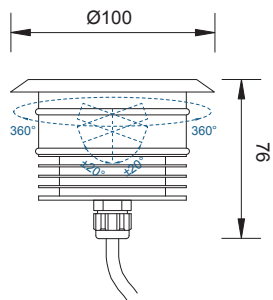

TECHNICAL DATA

OUTER CASE