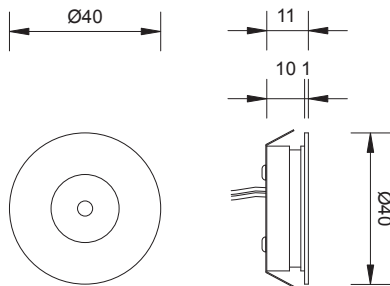

SQUARE

CODE: SQ001 1 led

CODE: SQ002 1 led full colour

COLOURS

- Cool white
- Natural white
- Warm white
- Amber
- Red
- Green
- Blue

CODE: RD001

CODE: SQ001

POWER 1W
350 mA