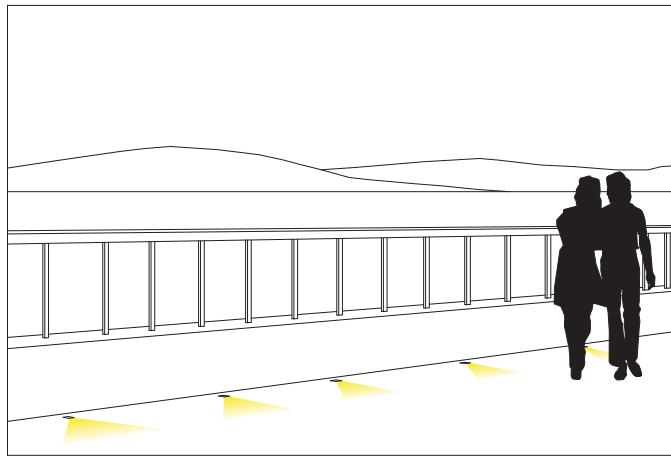

COLOURS

- Cool white
- Natural white
- Warm white
- Amber
- Red
- Green
- Blue

POWER 1W
350 mA

POWER 3W
700 mA