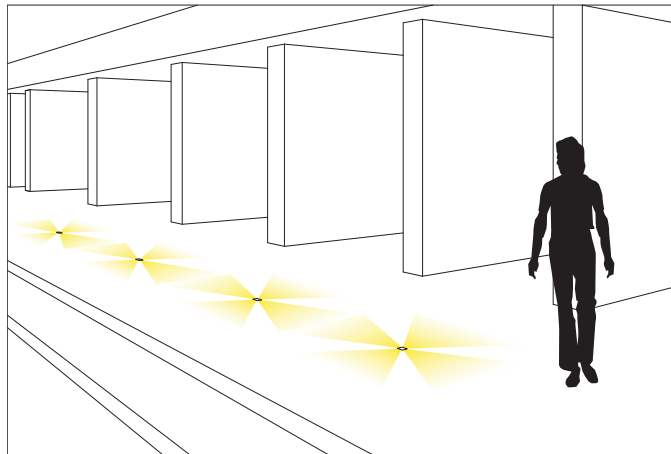

COLOURS

- Cool white
- Natural white
- Warm white
- Amber
- Red
- Green
- Blue

POWER 1W
350 mA

POWER 3W
700 mA