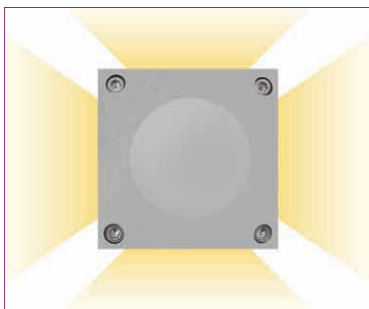

JOLLY SQUARE 4
CODE: JS004 1 led