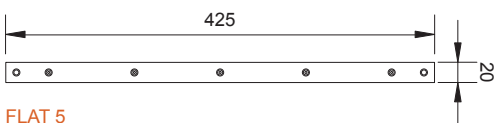

FLAT 5
CODE: FL005 5 led