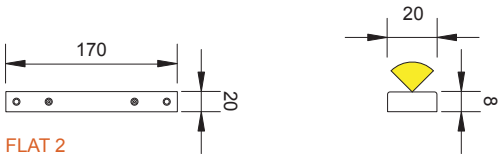

Sistema d'illuminazione lineare a passo regolare. Montando varie FLAT in successione la distanza tra i led rimane sempre la stessa. Corpo interamente in alluminio anodizzato. Ideale per l'illuminazione di pareti, di vetrine e di teche. E' possibile realizzarle anche in dimensioni diverse da quelle standard.

Linear illuminating system. The leds are always at the same distance, even when mounting many FLAT one near the other. Completely in anodized aluminium. Perfect for walls, window sets and museum cabinets. It is possible to produce them even in other dimensions.

FLAT 2
CODE: FL002 2 led