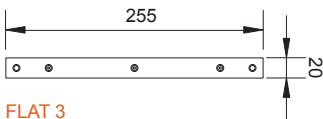

FLAT 3
CODE: FL003 3 led