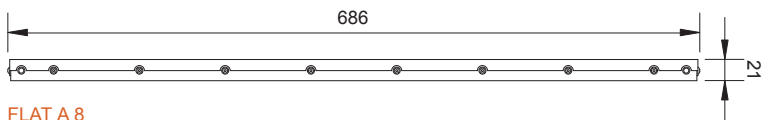

FLAT A 8
CODE: FLA08 8 led