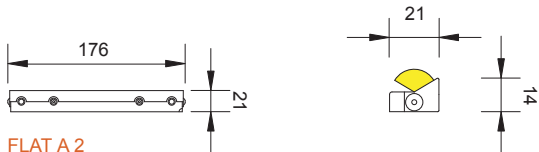

FLAT A

Sistema d'illuminazione lineare a passo regolare con visiera antiabbaglio. Montando varie FLAT in successione la distanza tra i led rimane sempre la stessa. Corpo interamente in alluminio anodizzato. Ideale per l'illuminazione di pareti, di vetrine e di teche. E' possibile realizzarle anche in dimensioni diverse da quelle standard.

Linear illuminating system with antiglare visor. The leds are always at the same distance, even when mounting many FLAT one near the other. Completely in anodized aluminium. Perfect for walls, window sets and museum cabinets.

FLAT A 2
CODE: FLA02 2 led