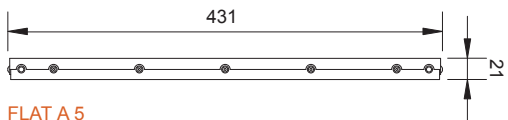

FLAT A 5
CODE: FLA05 5 led