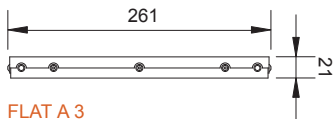

FLAT A 3
CODE: FLA03 3 led