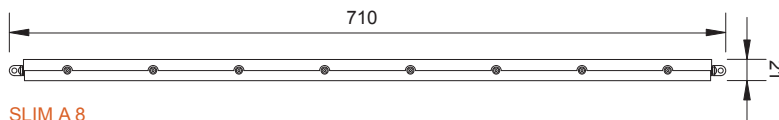

SLIM A

Sistema d'illuminazione lineare orientabile con visiera antiabbaglio. Corpo interamente in alluminio anodizzato. Ideale per l'illuminazione di pareti, di vetrine e di teche. E' possibile realizzarle anche in dimensioni diverse da quelle standard.

Adjustable illuminating system with antiglare visor. Completely in anodized aluminium. Perfect for walls, window sets and museum cabinets. It is possible to produce them even in other dimensions.

SLIM A 2
CODE: SLA02 2 led

SLIM A 3
CODE: SLA03 3 led

SLIM A 5
CODE: SLA05 5 led

SLIM A 8
CODE: SLA08 8 led

SLIM A 11
CODE: SLA11 11 led

COLOURS

OPTICS