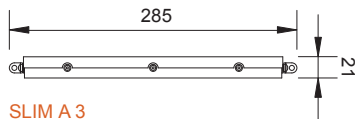

SLIM A

Sistema d'illuminazione lineare orientabile con visiera antiabbaglio. Corpo interamente in alluminio anodizzato. Ideale per l'illuminazione di pareti, di vetrine e di teche. E' possibile realizzarle anche in dimensioni diverse da quelle standard.

Adjustable illuminating system with antiglare visor. Completely in anodized aluminium. Perfect for walls, window sets and museum cabinets. It is possible to produce them even in other dimensions.

SLIM A 2
CODE: SLA02 2 led