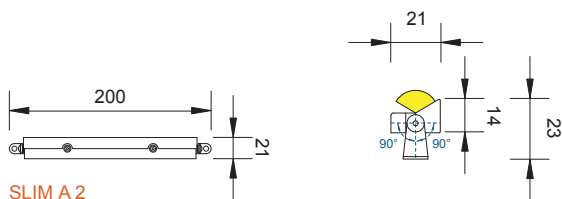

SLIM A

Sistema d'illuminazione lineare orientabile con visiera antiabbaglio. Corpo interamente in alluminio anodizzato. Ideale per l'illuminazione di pareti, di vetrine e di teche. E' possibile realizzarle anche in dimensioni diverse da quelle standard.

Adjustable illuminating system with antiglare visor. Completely in anodized aluminium. Perfect for walls, window sets and museum cabinets. It is possible to produce them even in other dimensions.

SLIM A 2
CODE: SLA02 2 led