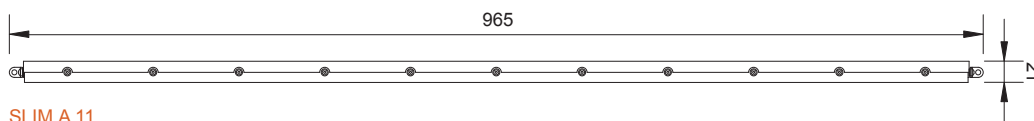

SLIM A

Sistema d'illuminazione lineare orientabile con visiera antiabbaglio. Corpo interamente in alluminio anodizzato. Ideale per l'illuminazione di pareti, di vetrine e di teche. E' possibile realizzarle anche in dimensioni diverse da quelle standard.

Adjustable illuminating system with antiglare visor. Completely in anodized aluminium. Perfect for walls, window sets and museum cabinets. It is possible to produce them even in other dimensions.

SLIM A 2
CODE: SLA02 2 led

SLIM A 3
CODE: SLA03 3 led

SLIM A 5
CODE: SLA05 5 led

SLIM A 8
CODE: SLA08 8 led

SLIM A 11
CODE: SLA11 11 led

COLOURS

OPTICS