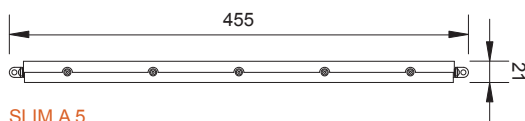

SLIM A 5
CODE: SLA05 5 led