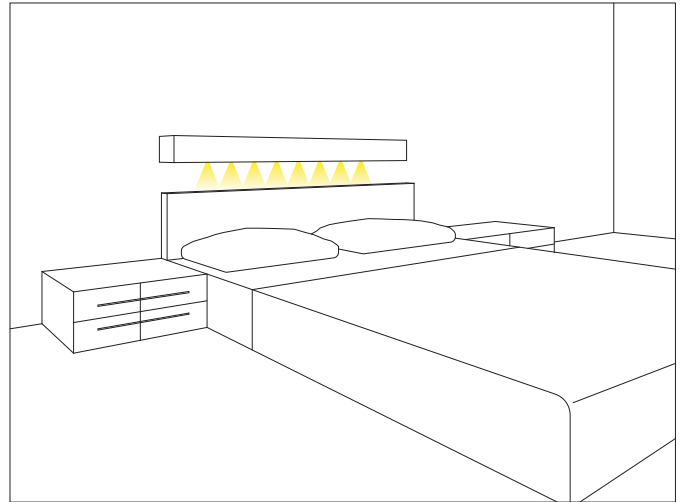

SLIM A

Sistema d'illuminazione lineare orientabile con visiera antiabbaglio. Corpo interamente in alluminio anodizzato. Ideale per l'illuminazione di pareti, di vetrine e di teche. E' possibile realizzarle anche in dimensioni diverse da quelle standard.

Adjustable illuminating system with antiglare visor. Completely in anodized aluminium. Perfect for walls, window sets and museum cabinets. It is possible to produce them even in other dimensions.

SLIM A 2
CODE: SLA02 2 led

SLIM A 3
CODE: SLA03 3 led

SLIM A 5
CODE: SLA05 5 led

SLIM A 8
CODE: SLA08 8 led

SLIM A 11
CODE: SLA11 11 led

COLOURS

OPTICS