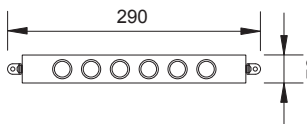

OPTICS

120°

COLOURS

RGB

POWER 1W
350 mA

POWER 3W
700 mA

OPTICS

12°