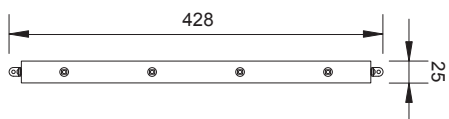

SLIM 2 FULL COLOUR

CODE: SLR02 2 led full colour

SLIM 4 FULL COLOUR

CODE: SLR04 4 led full colour

Sistema d'illuminazione lineare RGB orientabile. Corpo interamente in alluminio anodizzato. Ideale per l'illuminazione di pareti, di vetrine e di teche.