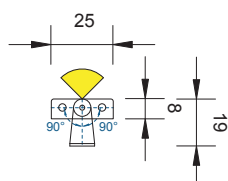

SLIM 2 FULL COLOUR

CODE: SLR02 2 led full colour

SLIM 4 FULL COLOUR

CODE: SLR04 4 led full colour

Sistema d'illuminazione lineare RGB orientabile. Corpo interamente in alluminio anodizzato. Ideale per l'illuminazione di pareti, di vetrine e di teche.