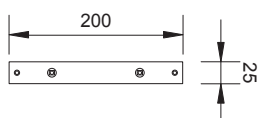

FLAT FULL COLOUR

FLAT FULL COLOUR

CODE: FLR01 1 led full colour

FLAT 2 FULL COLOUR

CODE: FLR02 2 led full colour

FLAT 4 FULL COLOUR

CODE: FLR04 4 led full colour

Sistema d'illuminazione lineare RGB fisso. Corpo interamente in alluminio anodizzato. Ideale per l'illuminazione di pareti, di vetrine e di teche.