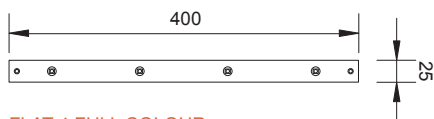

FLAT FULL COLOUR

FLAT FULL COLOUR

CODE: FLR01 1 led full colour

FLAT 2 FULL COLOUR

CODE: FLR02 2 led full colour

FLAT 4 FULL COLOUR

CODE: FLR04 4 led full colour

Sistema d'illuminazione lineare RGB fisso. Corpo interamente in alluminio anodizzato. Ideale per l'illuminazione di pareti, di vetrine e di teche.