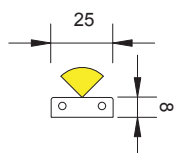

FLAT FULL COLOUR

FLAT FULL COLOUR

CODE: FLR01 1 led full colour

FLAT 2 FULL COLOUR

CODE: FLR02 2 led full colour

FLAT 4 FULL COLOUR

CODE: FLR04 4 led full colour

Sistema d'illuminazione lineare RGB fisso. Corpo interamente in alluminio anodizzato. Ideale per l'illuminazione di pareti, di vetrine e di teche.