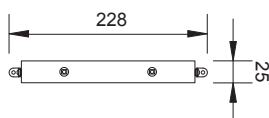

SLIM 2 FULL COLOUR

CODE: SLR02 2 led full colour

SLIM 4 FULL COLOUR

CODE: SLR04 4 led full colour

Sistema d'illuminazione lineare RGB orientabile. Corpo interamente in alluminio anodizzato. Ideale per l'illuminazione di pareti, di vetrine e di teche.