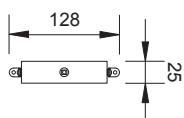

SLIM FULL COLOUR

SLIM FULL COLOUR

CODE: SLR01 1 led full colour