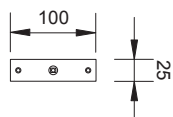

FLAT FULL COLOUR

FLAT FULL COLOUR

CODE: FLR01 1 led full colour

FLAT 2 FULL COLOUR

CODE: FLR02 2 led full colour

FLAT 4 FULL COLOUR

CODE: FLR04 4 led full colour

Sistema d'illuminazione lineare RGB fisso. Corpo interamente in alluminio anodizzato. Ideale per l'illuminazione di pareti, di vetrine e di teche.