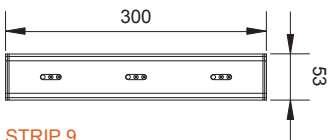

Sistema d'illuminazione lineare. Corpo interamente in alluminio anodizzato. Disponibile in svariate lunghezze che ben si adattano all'illuminazione di qualsiasi ambiente. Ideale per l'illuminazione di pareti e facciate.

Linear lighting system. Completely in anodized aluminium. Available in different lengths, they are perfect for the illumination of walls and facades.

STRIP 3
CODE: ST103 3 led

STRIP 6
CODE: ST106 6 led

STRIP 9
CODE: ST109 9 led