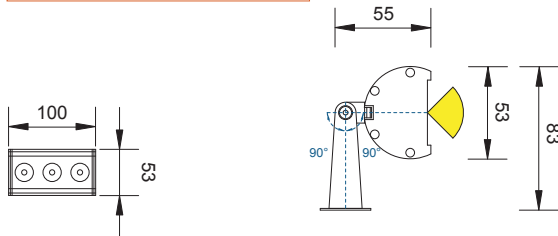

STRIP OPTIC

Sistema d'illuminazione lineare. Corpo interamente in alluminio anodizzato. Disponibile in svariate lunghezze che ben si adattano all'illuminazione di qualsiasi ambiente. Ideale per l'illuminazione di pareti e facciate.

Linear lighting system. Completely in anodized aluminium. Available in different lengths, they are perfect for the illumination of walls and facades.

STRIP 3 OPTIC
CODE: ST003 3 led