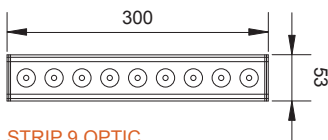

# STRIP OPTIC

Sistema d'illuminazione lineare. Corpo interamente in alluminio anodizzato. Disponibile in svariate lunghezze che ben si adattano all'illuminazione di qualsiasi ambiente. Ideale per l'illuminazione di pareti e facciate.

Linear lighting system. Completely in anodized aluminium. Available in different lengths, they are perfect for the illumination of walls and facades.

**STRIP 3 OPTIC**  
CODE: ST003 3 led

**STRIP 6 OPTIC**  
CODE: ST006 6 led