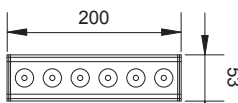

STRIP 6 OPTIC
CODE: ST006 6 led