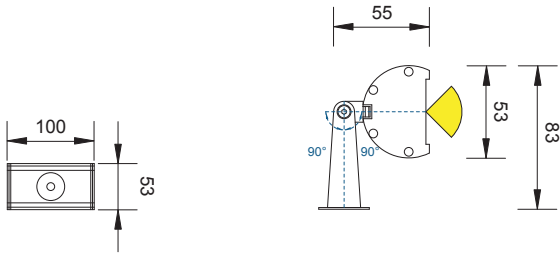

STRIP FULL COLOUR

S
T
R
I
P
S

Sistema d'illuminazione lineare. Corpo interamente in alluminio anodizzato. Disponibile in svariate lunghezze che ben si adattano all'illuminazione di qualsiasi ambiente. Ideale per l'illuminazione di pareti e facciate.

Linear lighting system. Completely in anodized aluminium. Available in different lengths, they are perfect for the illumination of walls and facades.

STRIP FULL COLOUR
CODE: STF01 1 led full colour

STRIP 3 FULL COLOUR
CODE: STF03 3 led full colour