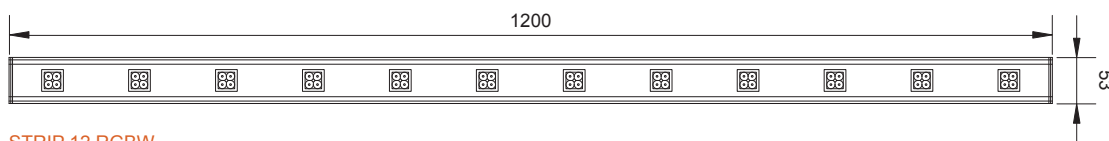

STRIP 12 RGBW
CODE: STR12 48 led

COLOURS

RGBW

OPTICS

12°

30°

45°

15x45°