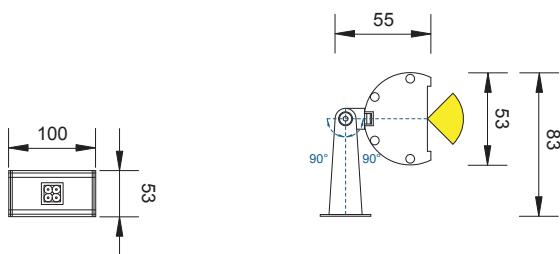

STRIP RGBW

Sistema d'illuminazione lineare. Corpo interamente in alluminio anodizzato. Disponibile in svariate lunghezze che ben si adattano all'illuminazione di qualsiasi ambiente. Ideale per l'illuminazione di pareti e facciate.

Linear lighting system. Completely in anodized aluminium. Available in different lengths, they are perfect for the illumination of walls and facades.

STRIP RGBW
CODE: STR01 4 led

STRIP 3 RGBW
CODE: STR03 12 led