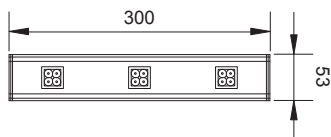

STRIP RGBW

Sistema d'illuminazione lineare. Corpo interamente in alluminio anodizzato. Disponibile in svariate lunghezze che ben si adattano all'illuminazione di qualsiasi ambiente. Ideale per l'illuminazione di pareti e facciate.

Linear lighting system. Completely in anodized aluminium. Available in different lengths, they are perfect for the illumination of walls and facades.

STRIP RGBW
CODE: STR01 4 led

STRIP 3 RGBW
CODE: STR03 12 led