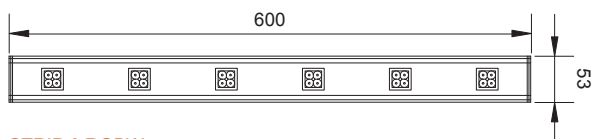

STRIP RGBW

Sistema d'illuminazione lineare. Corpo interamente in alluminio anodizzato. Disponibile in svariate lunghezze che ben si adattano all'illuminazione di qualsiasi ambiente. Ideale per l'illuminazione di pareti e facciate.

Linear lighting system. Completely in anodized aluminium. Available in different lengths, they are perfect for the illumination of walls and facades.

STRIP RGBW
CODE: STR01 4 led

STRIP 3 RGBW
CODE: STR03 12 led