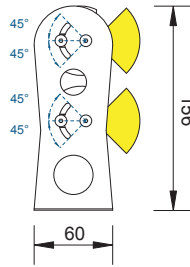

ADJ. DOUBLE STRIP 9
CODE: ADS09 18 led