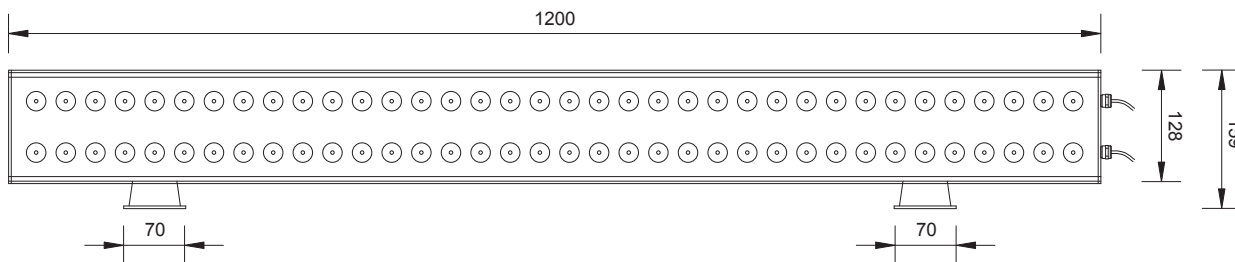

# DOUBLE STRIP

Sistema d'illuminazione lineare ad alta potenza. Corpo interamente in alluminio anodizzato. Ideale per l'illuminazione di grandi pareti o strutture architettoniche.

Very powerful linear lilluminating system. Completely in anodized aluminium. Perfect for big walls or architectural structures.

COLOURS

RGB

AWB

A WW W

POWER 1W

350 mA

POWER 3W

700 mA

DOUBLE STRIP 18  
CODE: DST18 36 led

- Cool white
- Natural white
- Warm white
- Amber
- Red
- Green
- Blue

POWER 1W

350 mA

DOUBLE STRIP 36  
CODE: DST36 72 led

OPTICS