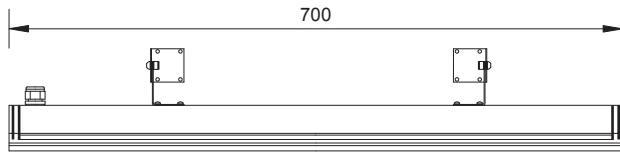

Sistema d'illuminazione lineare. L'installazione di più apparecchi, uno accanto all'altro, crea una linea ininterrotta di luce. Particolarmente adatto ad illuminare pareti e facciate. Verniciatura in polvere poliestere resistente alla corrosione, agli agenti atmosferici e alle nebbie saline.

Linear lighting system. The installation of several fittings, creates a continuous line of light. This unit is fit to obtain wall-washer light effect. Polyester powder paint resistant to corrosion, atmospheric conditions and salt spray fog.