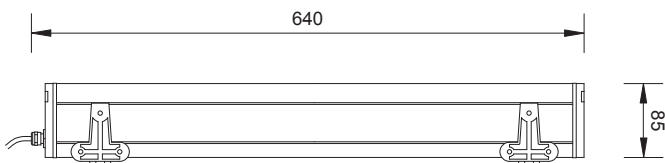

Sistema d'illuminazione lineare. Corpo interamente in alluminio pressofuso. Ideale per l'illuminazione di pareti e facciate.

*Linear lighting system. Completely in die cast aluminium. Perfect for the illumination of walls and facades.*