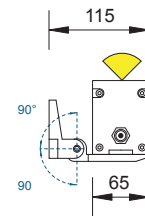

LINE RGBW

Sistema d'illuminazione lineare. Corpo interamente in alluminio pressofuso. Ideale per l'illuminazione di pareti e facciate.

Linear lighting system. Completely in die cast aluminium. Perfect for the illumination of walls and facades.