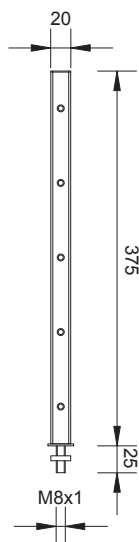

TOTEM

illuminazione lineare con schermo di protezione in policarbonato trasparente, opalino o gruppo ottico lineare. Base filettata per il montaggio nell'angolo di teche e vetrine. Ideale per gioiellerie e musei.

TOTEM 2
CODE: TOT02 2 led

TOTEM 3
CODE: TOT03 3 led

TOTEM 5
CODE: TOT05 5 led

COLOURS
 Cool white

OPTICS