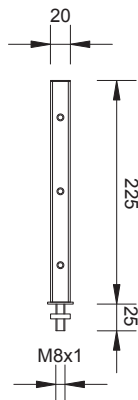

TOTEM 3
CODE: TOT03 3 led