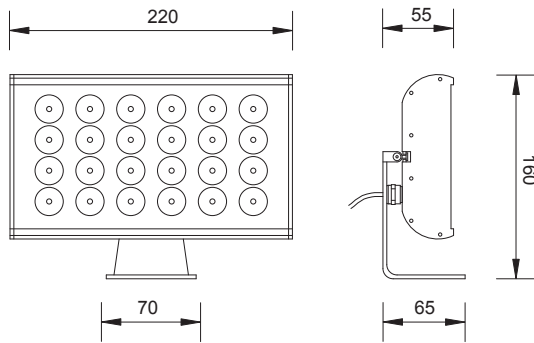

DISPLAY 24
CODE: DI024 24 led