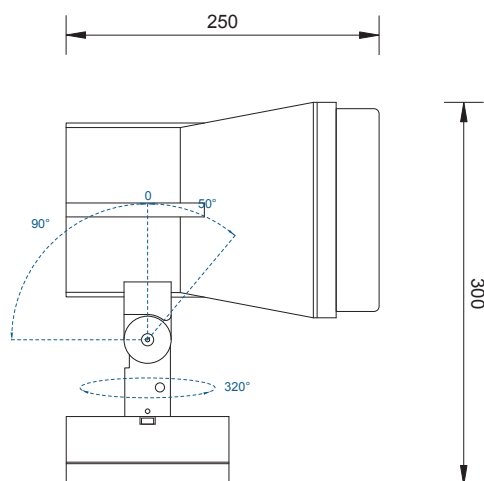

COLOURS

RGB full colour

OPTICS