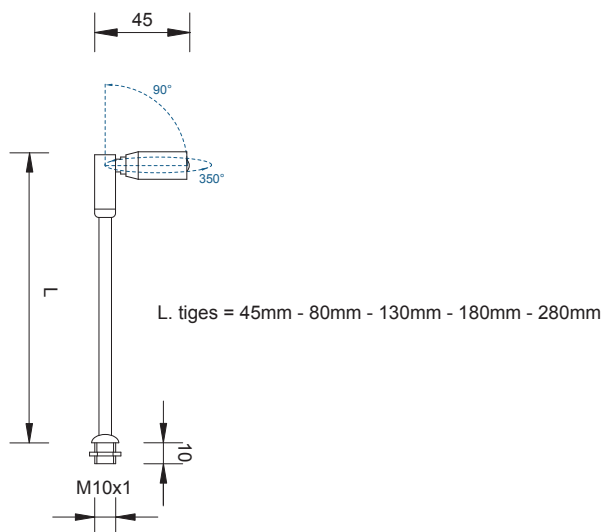

Faretto decorativo di dimensioni ridotte con snodo, è possibile orientare il fascio di luce per mettere in evidenza determinati dettagli. Ideale per un'illuminazione mirata e decorativa in gioiellerie, negozi e musei. Basetta a scelta.

Adjustable very small spotlight, the light beam can be orientated to put in evidence specific objects. Perfect for a directional and decorative lighting in jewelries, shops and museums. Base at choice.

CODE: MT001 1 led

TECHNICAL DATA

COLOURS

-  Cool white
-  Natural white
-  Warm white
-  Amber
-  Red
-  Green
-  Blue

OPTICS