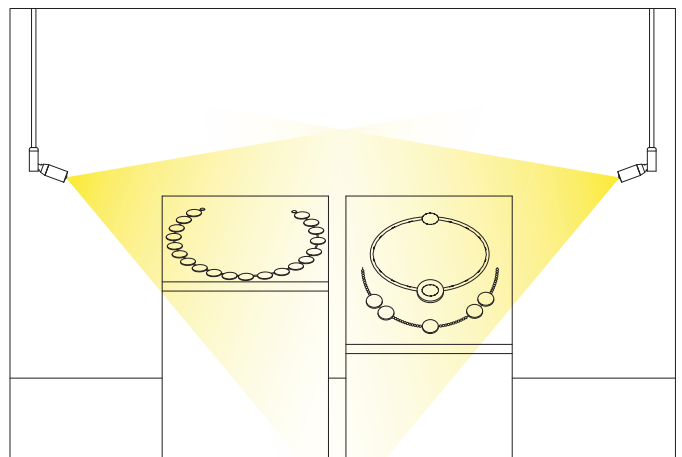

Faretto decorativo di dimensioni ridotte con snodo, è possibile orientare il fascio di luce per mettere in evidenza determinati dettagli. Ideale per un'illuminazione mirata e decorativa in gioiellerie, negozi e musei. Basetta a scelta.

Adjustable very small spotlight, the light beam can be orientated to put in evidence specific objects. Perfect for a directional and decorative lighting in jewelries, shops and museums. Base at choice.

CODE: MT001 1 led

TECHNICAL DATA

COLOURS

-  Cool white
-  Natural white
-  Warm white
-  Amber
-  Red
-  Green
-  Blue

OPTICS