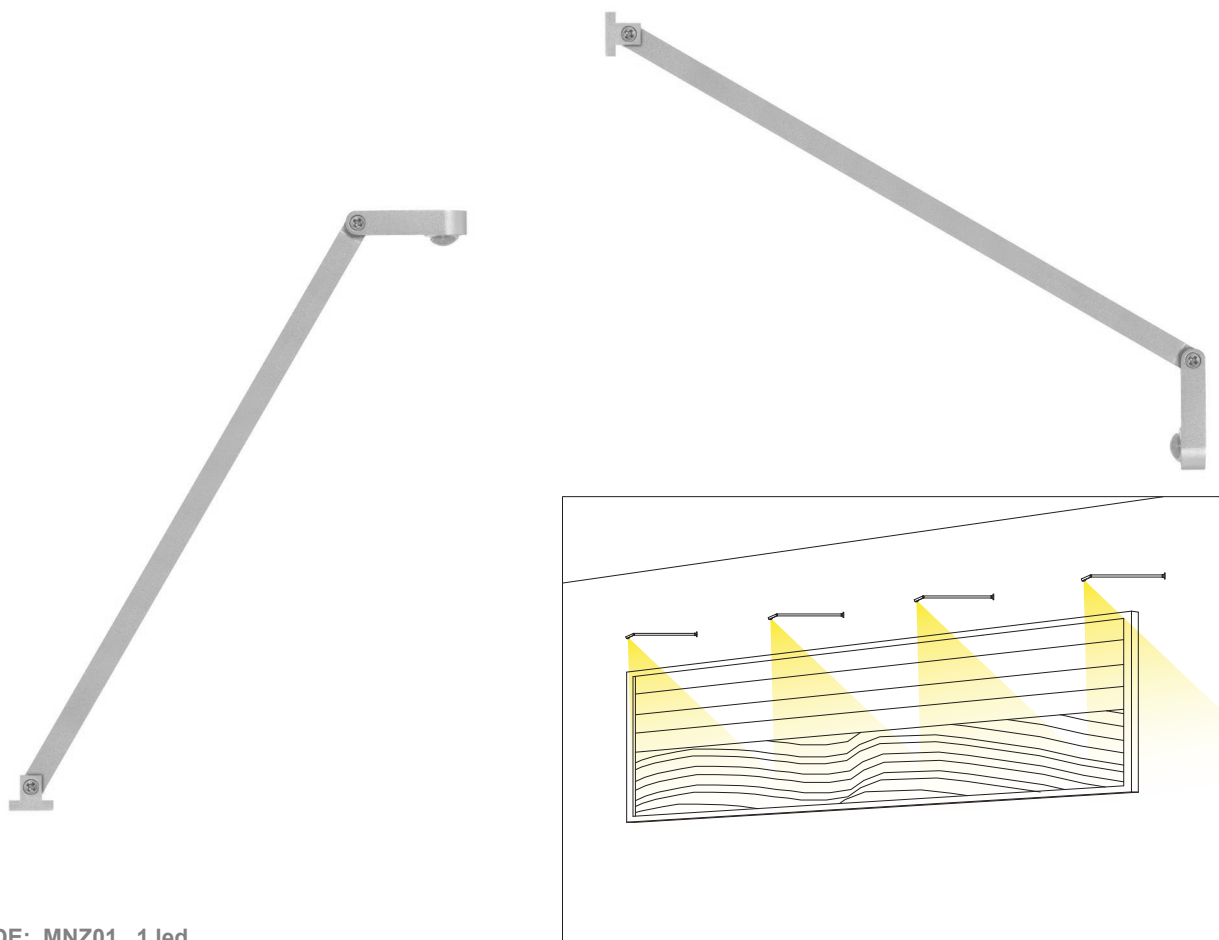

Faretto con doppio snodo di dimensioni ridotte. Può essere installato in qualsiasi posizione. Perfetto per evidenziare oggetti e dettagli. Ideale per un'illuminazione mirata e decorativa in vetrine e musei, dove può essere utilizzato per l'illuminazione di quadri e opere d'arte.

Very small spotlight adjustable in all directions. It gives the possibility to put in evidence specific objects. Ideal for a directional and decorative lighting in window sets and museums where it can be used to give light to pictures or works of art.

CODE: MNZ01 1 led

TECHNICAL DATA

COLOURS

OPTICS