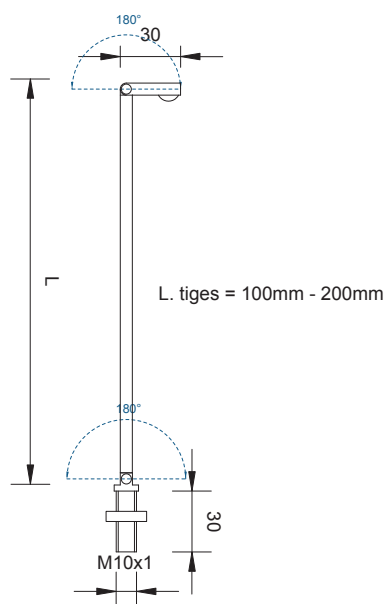

Faretto con doppio snodo di dimensioni ridotte. Può essere installato in qualsiasi posizione. Perfetto per evidenziare oggetti e dettagli. Ideale per un'illuminazione mirata e decorativa in vetrine e musei, dove può essere utilizzato per l'illuminazione di quadri e opere d'arte.

Very small spotlight adjustable in all directions. It gives the possibility to put in evidence specific objects. Ideal for a directional and decorative lighting in window sets and museums where it can be used to give light to pictures or works of art.

CODE: MNZ01 1 led

TECHNICAL DATA

COLOURS

OPTICS