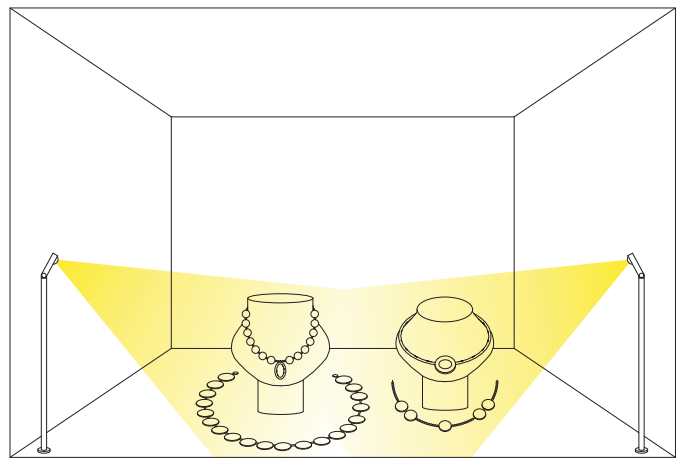

Faretto a luce orientabile di dimensioni ridotte. Perfetto per evidenziare oggetti e dettagli. Ideale per un'illuminazione mirata e decorativa in vetrine e musei, dove può essere utilizzato per l'illuminazione di quadri e opere d'arte.

Very small adjustable spotlight, it gives the possibility to put in evidence specific objects. Ideal for a directional and decorative lighting in window sets and museums where it can be used to give light to pictures or works of art.