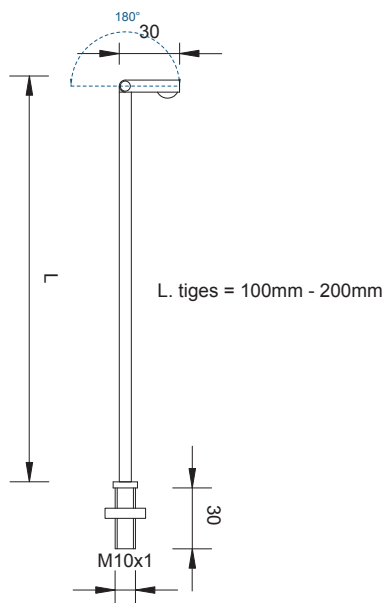

Faretto a luce orientabile di dimensioni ridotte. Perfetto per evidenziare oggetti e dettagli. Ideale per un'illuminazione mirata e decorativa in vetrine e musei, dove può essere utilizzato per l'illuminazione di quadri e opere d'arte.

Very small adjustable spotlight, it gives the possibility to put in evidence specific objects. Ideal for a directional and decorative lighting in window sets and museums where it can be used to give light to pictures or works of art.

CODE: MNS01 1 led

TECHNICAL DATA

COLOURS

OPTICS