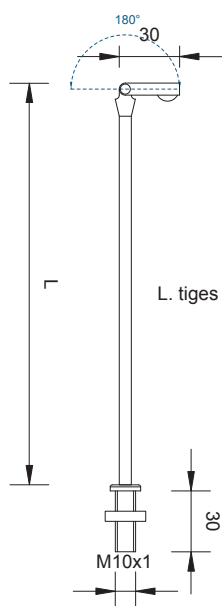

MINI SUN ECO

Faretto a luce orientabile di dimensioni ridotte. Permette un'illuminazione mirata e decorativa in vetrine e musei, dove può essere utilizzato per l'illuminazione di gioielli, quadri e opere d'arte.

Very small adjustable spotlight. It gives the possibility to put in evidence specific objects. Perfect for a directional and decorative lighting in window sets and museums where it can be used to give light to jewelry, pictures or works of art.

CODE: MSE01 1 led

TECHNICAL DATA

COLOURS

- Cool white
- Natural white
- Warm white
- Amber
- Red
- Green
- Blue

OPTICS