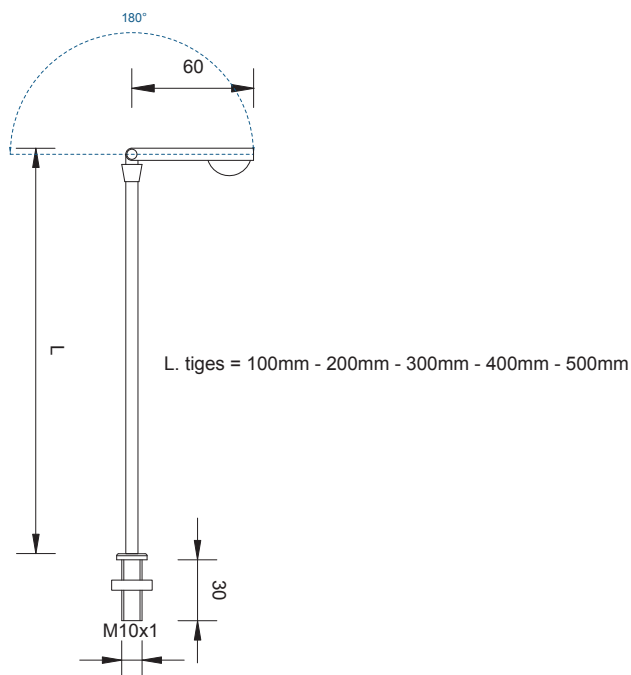

COLOURS

	Cool white	5.000 °K
	Natural white	4.000 °K
	Warm white	3.000 °K

OPTICS