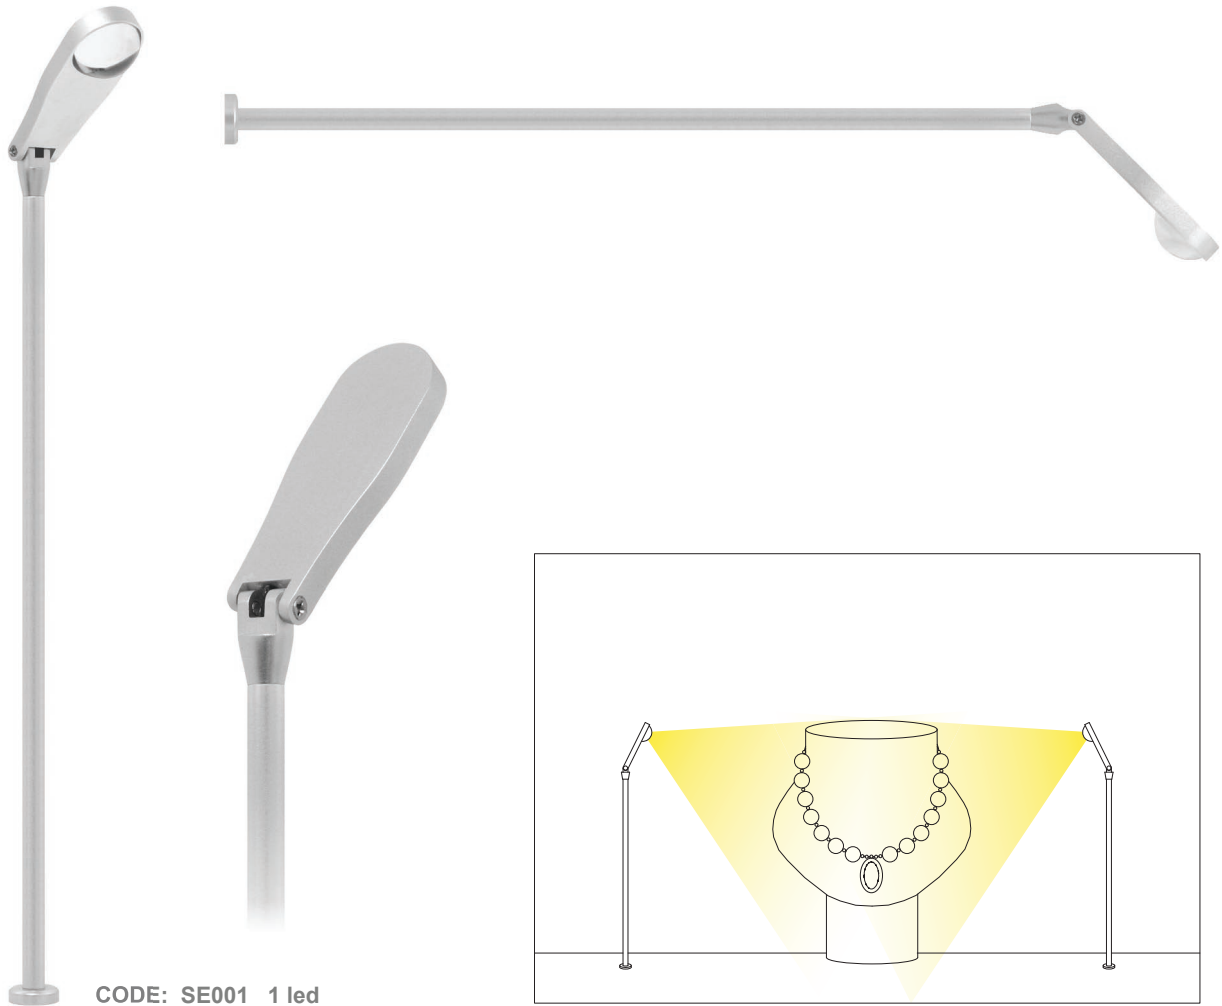

Faretto a luce orientabile dal design accattivante. Perfetto per evidenziare oggetti e dettagli. Ideale per un'illuminazione mirata e decorativa in vetrine e musei, dove può essere utilizzato per l'illuminazione di quadri e opere d'arte.

*Adjustable spotlight with a clever design. It gives the possibility to put in evidence specific objects. Ideal for a directional and decorative lighting in window sets and museums where it can be used to give light to pictures or works of art.*

CODE: SE001 1 led